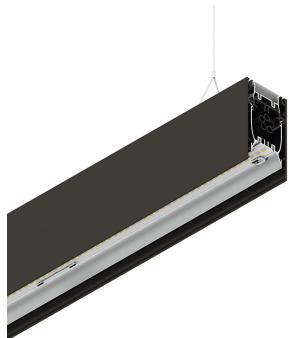

# HERO B

108770.20 + 108901.99

HERO B: 43W 2.7K 1120 PUSH CAF + HERO: DIFF. OPALE PER 1120

**novalux**  
ITALIAN LIGHTING DESIGN SINCE 1948

## Funcities

Gebruik: Binnenshuis  
Type installatie: PENDEL  
Emissie: DIRECT/INDIRECT  
Optiek: OPAAL  
Kleur: KOFFIE  
Dimmen: PUSH  
Noodsituatie: NEEN  
L: 1120mm  
A: 53mm  
H: 92mm  
Made in: ITALY  
Garantie: 5 jaar  
Gewicht: 4kg