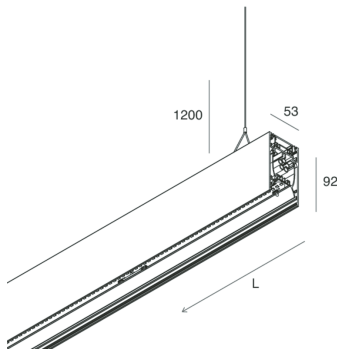

## Funcities

Gebruik: Binnenshuis  
Type installatie: PENDEL  
Emissie: DIRECT/INDIRECT  
Optiek: OPAAL  
Kleur: KOFFIE  
Dimmen: PUSH  
Noodsituatie: NEEN  
L: 1120mm  
A: 53mm  
H: 92mm  
Made in: ITALY  
Garantie: 5 jaar  
Gewicht: 4kg

## Funcities

Gebruik: Binnenshuis  
Optiek: OPAAL  
L: 1120mm  
A: 48mm  
H: 6mm  
Made in: ITALY  
Garantie: 5 jaar  
Gewicht: 0.13kg