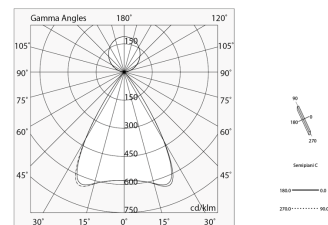

HERO B

108766.01

novalux
ITALIAN LIGHTING DESIGN SINCE 1948

Funcities

Gebruik: Binnenshuis
Type installatie: PENDEL
Emissie: DIRECT/INDIRECT
Optiek: MICRO-OPTIEKEN
Kleur: WIT
Dimmen: DALI
Noodsituatie: NEEN
L: 1428mm
A: 53mm
H: 92mm
Made in: ITALY
Garantie: 5 jaar
Gewicht: 5kg