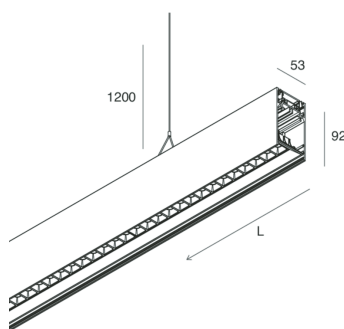

HERO B

108766.01

novalux
ITALIAN LIGHTING DESIGN SINCE 1948

Funcities

Gebruik: Binnenshuis
Type installatie: PENDEL
Emissie: DIRECT/INDIRECT
Optiek: MICRO-OPTIEKEN
Kleur: WIT
Dimmen: DALI
Noodsituatie: NEEN
L: 1428mm
A: 53mm
H: 92mm
Made in: ITALY
Garantie: 5 jaar
Gewicht: 5kg