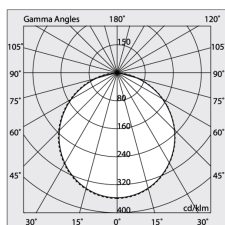

A: 48mm

H: 6mm

Made in: ITALY

Garantie: 5 jaar

Gewicht: 0.2kg

Technische gegevens

IP: 40

Novalux S.r.l. via Marzabotto, 2 40050 Funo di Argelato (BO) Italy
Tel: +39 051 860558 · Fax +39 051 6647859 · Mail: info@novalux.it · P.IVA 00536541204 · novalux.com
Bedrijf onderworpen aan beheer en coördinatie door SLV GmbH