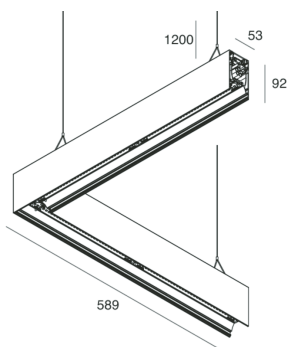

HERO B

108761.02 + 108908.99

HERO B: ANG.DX 50W 2.7K 589 DALI NE + HERO: ANG.N.2 DIFF.OPALE PER 586

novalux
ITALIAN LIGHTING DESIGN SINCE 1948

Funcities

Gebruik: Binnenshuis
Type installatie: PENDEL
Emissie: DIRECT/INDIRECT
Optiek: OPAAL
Kleur: ZWART
Dimmen: DALI
Noodsituatie: NEEN
L: 589x589mm
A: 53mm
H: 92mm
Made in: ITALY
Garantie: 5 jaar
Gewicht: 3.3kg

A: 48mm

H: 6mm

Made in: ITALY

Garantie: 5 jaar

Gewicht: 0.2kg

Technische gegevens

IP: 40

Novalux S.r.l. via Marzabotto, 2 40050 Funo di Argelato (BO) Italy
Tel: +39 051 860558 · Fax +39 051 6647859 · Mail: info@novalux.it · P.IVA 00536541204 · novalux.com
Bedrijf onderworpen aan beheer en coördinatie door SLV GmbH