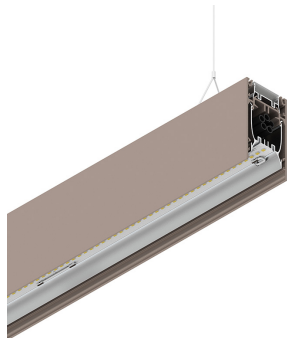

HERO B

108756.21 + 108906.99

HERO B: 103W 4K 2520 DALI CAP + HERO: DIFF. OPALE PER 2520

novalux
ITALIAN LIGHTING DESIGN SINCE 1948

Funcities

Gebruik: Binnenshuis
Type installatie: PENDEL
Emissie: DIRECT/INDIRECT
Optiek: OPAAL
Kleur: CAPPUCCINO
Dimmen: DALI
Noodsituatie: NEEN
L: 2520mm
A: 53mm
H: 92mm
Made in: ITALY
Garantie: 5 jaar
Gewicht: 9kg