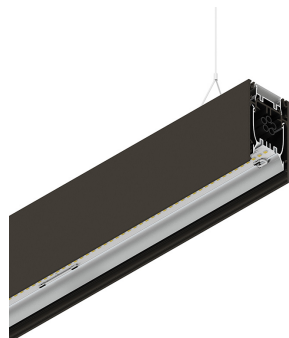

# HERO B

108754.20 + 108926.99

HERO B: 79W 4K 1960 DALI CAF + HERO: DIFF. OPALE TL PER 1960

**novalux**  
ITALIAN LIGHTING DESIGN SINCE 1948

## Funcities

Gebruik: Binnenshuis  
Type installatie: PENDEL  
Emissie: DIRECT/INDIRECT  
Optiek: OPAAL FULL LIGHT  
Kleur: KOFFIE  
Dimmen: DALI  
Noodsituatie: NEEN  
L: 1960mm  
A: 53mm  
H: 92mm  
Made in: ITALY  
Garantie: 5 jaar  
Gewicht: 7kg