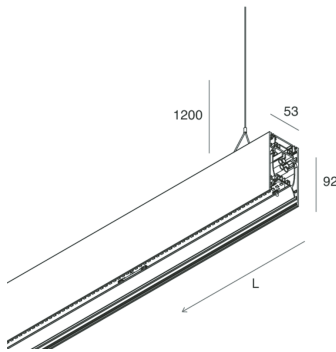

## Funcities

Gebruik: Binnenshuis  
Type installatie: PENDEL  
Emissie: DIRECT/INDIRECT  
Optiek: OPAAL FULL LIGHT  
Kleur: WIT  
Dimmen: DALI  
Noodsituatie: NEEN  
L: 1120mm  
A: 53mm  
H: 92mm  
Made in: ITALY  
Garantie: 5 jaar  
Gewicht: 4kg

## Funcities

Gebruik: Binnenshuis  
Optiek: OPAAL FULL LIGHT  
L: 1120mm  
A: 52.5mm  
H: 15mm  
Made in: ITALY  
Garantie: 5 jaar  
Gewicht: 0.13kg