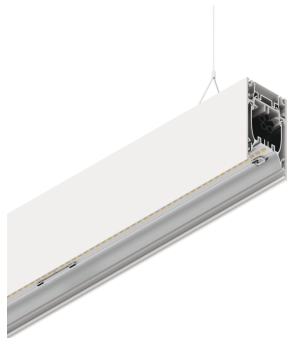

# HERO B

108751.01 + 108923.99

HERO B: 43W 4K 1120 DALI BIA + HERO: DIFF. OPALE TL PER 1120

**novalux**  
ITALIAN LIGHTING DESIGN SINCE 1948

## Funcities

Gebruik: Binnenshuis  
Type installatie: PENDEL  
Emissie: DIRECT/INDIRECT  
Optiek: OPAAL FULL LIGHT  
Kleur: WIT  
Dimmen: DALI  
Noodsituatie: NEEN  
L: 1120mm  
A: 53mm  
H: 92mm  
Made in: ITALY  
Garantie: 5 jaar  
Gewicht: 4kg