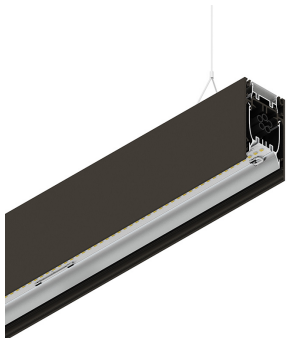

HERO B

108748.20 + 108914.99

HERO B: 91W 3K 2240 DALI CAF + HERO: DIFF.MICROPRISM. PER 2240

novalux
ITALIAN LIGHTING DESIGN SINCE 1948

Funcities

Gebruik: Binnenshuis
Type installatie: PENDEL
Emissie: DIRECT/INDIRECT
Optiek: MICROPRISMATISCH
Kleur: KOFFIE
Dimmen: DALI
Noodsituatie: NEEN
L: 2240mm
A: 53mm
H: 92mm
Made in: ITALY
Garantie: 5 jaar
Gewicht: 8kg