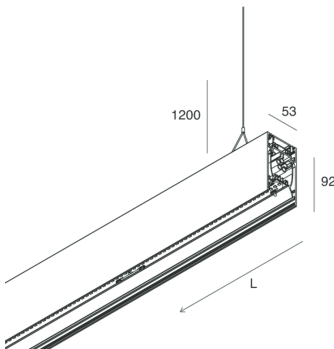

HERO B

108748.20 + 108914.99

HERO B: 91W 3K 2240 DALI CAF + HERO: DIFF.MICROPRISM. PER 2240

novalux
ITALIAN LIGHTING DESIGN SINCE 1948

Funcities

Gebruik: Binnenshuis
Type installatie: PENDEL
Emissie: DIRECT/INDIRECT
Optiek: MICROPRISMATISCH
Kleur: KOFFIE
Dimmen: DALI
Noodsituatie: NEEN
L: 2240mm
A: 53mm
H: 92mm
Made in: ITALY
Garantie: 5 jaar
Gewicht: 8kg

Technische gegevens

Echt apparaatvermogen: 105.9W
Armatuurlichtstroom: 9213lm
Indirecte lichtstroom: 4951lm
IP: 40
Isolatieklasse: I
Aantal voedingen per armatuur: 4
Voedingsspanning: 220-240V 50/60Hz
UGR: <19
SELV: Si

Bron

Lichtbron: LED
Vermogen bron: 91W
Temperatuurkleur: 3000K
CRI: >90
Tolerantie kleur: 3 Step MacAdam
LED levensduur: 50000h L90 B10

Voldoening

CEI EN 60598-1:2021 + A11:2023, CEI EN 60598-2-1:2022

Normen

Fotobiologisch risico: RISICOGROEP 0Gecertificeerd apparaat in een RISICOVRIJE GROEP, in overeenstemming met de normen CEI EN 62471:2010-01, IEC TR 62778:2014.
CAM edilizia (CAM constructie): In overeenstemming met CAM EDILIZIA Ministerieel besluit 23 juni 2022 n.256.

Gemiddelde luminantie

Luminantielimiet in omgevingen met VDT's: Minder dan 3000 cd/m² voor hoeken > 65° (volgens EN 12464-1:2011).

[HERO B: Bekijk meer informatie over het product](#)

Novalux S.r.l. via Marzabotto, 2 40050 Funo di Argelato (BO) Italy
Tel: +39 051 860558 · Fax +39 051 6647859 · Mail: info@novalux.it · P.IVA 00536541204 · novalux.com
Bedrijf onderworpen aan beheer en coördinatie door SLV GmbH

Dit technische gegevensblad is eigendom van Novalux S.r.l., alle rechten voorbehouden. Novalux S.r.l. behoudt zich het recht voor om zonder voorafgaande kennisgeving wijzigingen aan te brengen.
Laatste update: 6/8/2025, 16:47:19