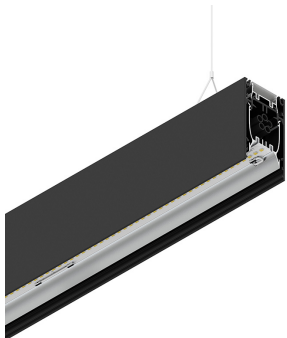

# HERO B

108746.02 + 108903.99

HERO B: 67W 3K 1680 DALI NE + HERO: DIFF. OPALE PER 1680

**novalux**  
ITALIAN LIGHTING DESIGN SINCE 1948

## Funcities

Gebruik: Binnenshuis  
Type installatie: PENDEL  
Emissie: DIRECT/INDIRECT  
Optiek: OPAAL  
Kleur: ZWART  
Dimmen: DALI  
Noodsituatie: NEEN  
L: 1680mm  
A: 53mm  
H: 92mm  
Made in: ITALY  
Garantie: 5 jaar  
Gewicht: 6kg