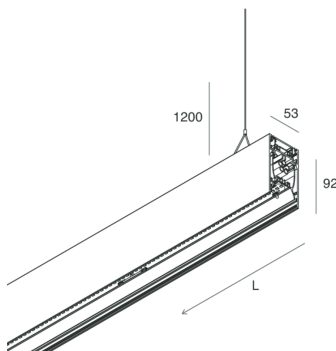

## Funcities

Gebruik: Binnenshuis  
Type installatie: PENDEL  
Emissie: DIRECT/INDIRECT  
Optiek: OPAAL FULL LIGHT  
Kleur: KOFFIE  
Dimmen: DALI  
Noodsituatie: NEEN  
L: 2520mm  
A: 53mm  
H: 92mm  
Made in: ITALY  
Garantie: 5 jaar  
Gewicht: 9kg

## Funcities

Gebruik: Binnenshuis  
Optiek: OPAAL FULL LIGHT  
L: 2520mm  
A: 52.5mm  
H: 15mm  
Made in: ITALY  
Garantie: 5 jaar  
Gewicht: 0.13kg