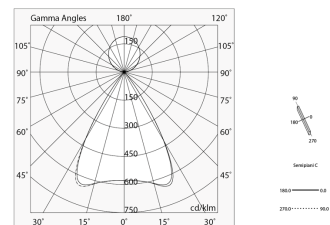

HERO B

108733.01

novalux
ITALIAN LIGHTING DESIGN SINCE 1948

Funcities

Gebruik: Binnenshuis
Type installatie: PENDEL
Emissie: DIRECT/INDIRECT
Optiek: MICRO-OPTIEKEN
Kleur: WIT
Dimmen: ON/OFF
Noodsituatie: NEEN
L: 1428mm
A: 53mm
H: 92mm
Made in: ITALY
Garantie: 5 jaar
Gewicht: 5kg