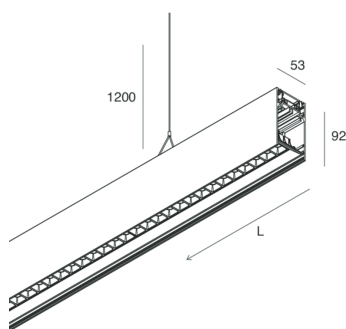

HERO B

108733.01

novalux
ITALIAN LIGHTING DESIGN SINCE 1948

Funcities

Gebruik: Binnenshuis
Type installatie: PENDEL
Emissie: DIRECT/INDIRECT
Optiek: MICRO-OPTIEKEN
Kleur: WIT
Dimmen: ON/OFF
Noodsituatie: NEEN
L: 1428mm
A: 53mm
H: 92mm
Made in: ITALY
Garantie: 5 jaar
Gewicht: 5kg