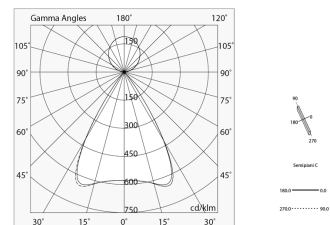

HERO B

108732.20

novalux
ITALIAN LIGHTING DESIGN SINCE 1948

Funcities

Gebruik: Binnenshuis
Type installatie: PENDEL
Emissie: DIRECT/INDIRECT
Optiek: MICRO-OPTIEKEN
Kleur: KOFFIE
Dimmen: ON/OFF
Noodsituatie: NEEN
L: 1428mm
A: 53mm
H: 92mm
Made in: ITALY
Garantie: 5 jaar
Gewicht: 5kg