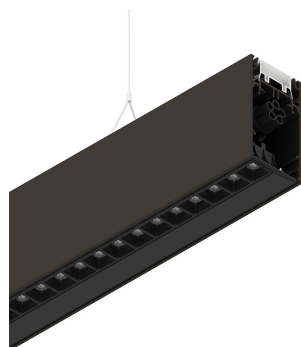

HERO B

108732.20

novalux
ITALIAN LIGHTING DESIGN SINCE 1948

Funcities

Gebruik: Binnenshuis
Type installatie: PENDEL
Emissie: DIRECT/INDIRECT
Optiek: MICRO-OPTIEKEN
Kleur: KOFFIE
Dimmen: ON/OFF
Noodsituatie: NEEN
L: 1428mm
A: 53mm
H: 92mm
Made in: ITALY
Garantie: 5 jaar
Gewicht: 5kg

Technische gegevens

Echt apparaatvermogen: 69W
Armatuurlichtstroom: 6468lm
Directe lichtstroom: 3638lm
Indirecte lichtstroom: 2830lm
IP: 40
Isolatieklasse: I
Aantal voedingen per armatuur: 2
Voedingsspanning: 220-240V 50/60Hz
UGR: <19
SELV: Si