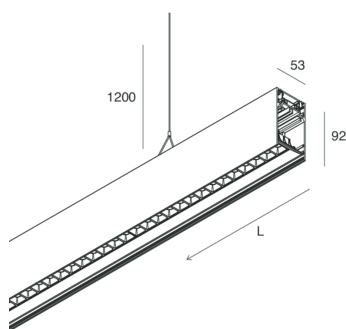

HERO B

108732.20

novalux
ITALIAN LIGHTING DESIGN SINCE 1948

Funcities

Gebruik: Binnenshuis
Type installatie: PENDEL
Emissie: DIRECT/INDIRECT
Optiek: MICRO-OPTIEKEN
Kleur: KOFFIE
Dimmen: ON/OFF
Noodsituatie: NEEN
L: 1428mm
A: 53mm
H: 92mm
Made in: ITALY
Garantie: 5 jaar
Gewicht: 5kg