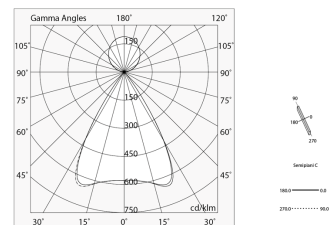

HERO B

108732.02

novalux
ITALIAN LIGHTING DESIGN SINCE 1948

Funcities

Gebruik: Binnenshuis
Type installatie: PENDEL
Emissie: DIRECT/INDIRECT
Optiek: MICRO-OPTIEKEN
Kleur: ZWART
Dimmen: ON/OFF
Noodsituatie: NEEN
L: 1428mm
A: 53mm
H: 92mm
Made in: ITALY
Garantie: 5 jaar
Gewicht: 5kg