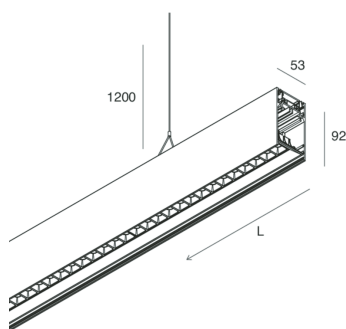

HERO B

108732.02

novalux
ITALIAN LIGHTING DESIGN SINCE 1948

Funcities

Gebruik: Binnenshuis
Type installatie: PENDEL
Emissie: DIRECT/INDIRECT
Optiek: MICRO-OPTIEKEN
Kleur: ZWART
Dimmen: ON/OFF
Noodsituatie: NEEN
L: 1428mm
A: 53mm
H: 92mm
Made in: ITALY
Garantie: 5 jaar
Gewicht: 5kg