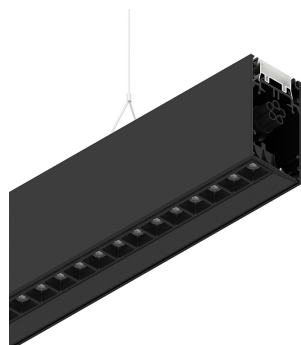

HERO B

108732.02

novalux
ITALIAN LIGHTING DESIGN SINCE 1948

Funcities

Gebruik: Binnenshuis
Type installatie: PENDEL
Emissie: DIRECT/INDIRECT
Optiek: MICRO-OPTIEKEN
Kleur: ZWART
Dimmen: ON/OFF
Noodsituatie: NEEN
L: 1428mm
A: 53mm
H: 92mm
Made in: ITALY
Garantie: 5 jaar
Gewicht: 5kg

Technische gegevens

Echt apparaatvermogen: 69W
Armatuurlichtstroom: 6468lm
Directe lichtstroom: 3638lm
Indirecte lichtstroom: 2830lm
IP: 40
Isolatieklasse: I
Aantal voedingen per armatuur: 2
Voedingsspanning: 220-240V 50/60Hz
UGR: <19
SELV: Si