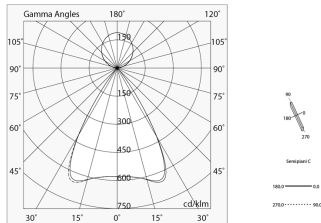

HERO B

108731.21

novalux
ITALIAN LIGHTING DESIGN SINCE 1948

Funcities

Gebruik: Binnenshuis
Type installatie: PENDEL
Emissie: DIRECT/INDIRECT
Optiek: MICRO-OPTIEKEN
Kleur: CAPPUCCINO
Dimmen: ON/OFF
Noodsituatie: NEEN
L: 1428mm
A: 53mm
H: 92mm
Made in: ITALY
Garantie: 5 jaar
Gewicht: 5kg

Technische gegevens

Echt apparaatvermogen: 69W
Armatuurlichtstroom: 6323lm
Directe lichtstroom: 3556lm
Indirecte lichtstroom: 2767lm
IP: 40
Isolatieklasse: I
Aantal voedingen per armatuur: 2
Voedingsspanning: 220-240V 50/60Hz
UGR: <19
SELV: Si

Bron

Lichtbron: LED
Vermogen bron: 61W
Temperatuurkleur: 2700K
CRI: >90
Tolerantie kleur: 3 Step MacAdam
LED levensduur: 50000h L80 B20

Voldoening

CEI EN 60598-1:2021 + A11:2023, CEI EN 60598-2-1:2022

Normen

Fotobiologisch risico: RISICOGROEP 0Gecertificeerd apparaat in een RISICOVRIJE GROEP, in overeenstemming met de normen CEI EN 62471:2010-01, IEC TR 62778:2014.
CAM edilizia (CAM constructie): In overeenstemming met CAM EDILIZIA Ministerieel besluit 23 juni 2022 n.256.

Gemiddelde luminantie

Luminantielimiet in omgevingen met VDT's: Minder dan 3000 cd/m² voor hoeken > 65° (volgens EN 12464-1:2011).

[Bekijk meer informatie over het product](#)

Novalux S.r.l. via Marzabotto, 2 40050 Funo di Argelato (BO) Italy
Tel: +39 051 860558 · Fax +39 051 6647859 · Mail: info@novalux.it · P.IVA 00536541204 · novalux.com
Bedrijf onderworpen aan beheer en coördinatie door SLV GmbH

Dit technische gegevensblad is eigendom van Novalux S.r.l., alle rechten voorbehouden. Novalux S.r.l. behoudt zich het recht voor om zonder voorafgaande kennisgeving wijzigingen aan te brengen.
Laatste update: 14/11/2024, 23:32:47