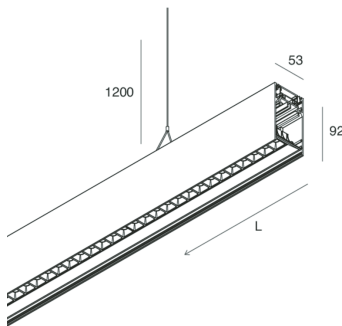

## Funcities

Gebruik: Binnenshuis  
Type installatie: PENDEL  
Emissie: DIRECT/INDIRECT  
Optiek: MICRO-OPTIEKEN  
Kleur: CAPPUCCINO  
Dimmen: ON/OFF  
Noodsituatie: NEEN  
L: 1428mm  
A: 53mm  
H: 92mm  
Made in: ITALY  
Garantie: 5 jaar  
Gewicht: 5kg