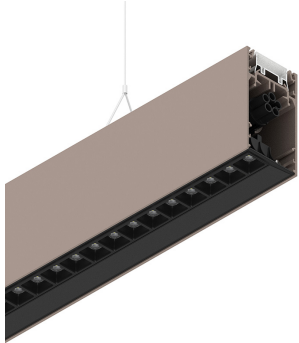

## Funcities

Gebruik: Binnenshuis  
Type installatie: PENDEL  
Emissie: DIRECT/INDIRECT  
Optiek: MICRO-OPTIEKEN  
Kleur: CAPPUCCINO  
Dimmen: ON/OFF  
Noodsituatie: NEEN  
L: 1428mm  
A: 53mm  
H: 92mm  
Made in: ITALY  
Garantie: 5 jaar  
Gewicht: 5kg