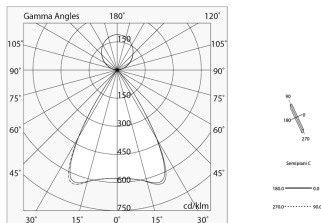

HERO B

108731.01

novalux
ITALIAN LIGHTING DESIGN SINCE 1948

Funcities

Gebruik: Binnenshuis
Type installatie: PENDEL
Emissie: DIRECT/INDIRECT
Optiek: MICRO-OPTIEKEN
Kleur: WIT
Dimmen: ON/OFF
Noodsituatie: NEEN
L: 1428mm
A: 53mm
H: 92mm
Made in: ITALY
Garantie: 5 jaar
Gewicht: 5kg