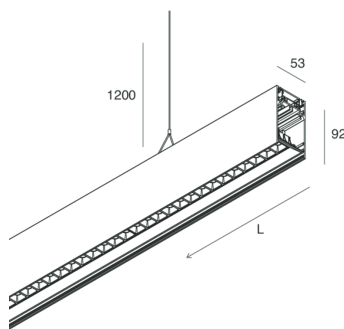

HERO B

108731.01

novalux
ITALIAN LIGHTING DESIGN SINCE 1948

Funcities

Gebruik: Binnenshuis
Type installatie: PENDEL
Emissie: DIRECT/INDIRECT
Optiek: MICRO-OPTIEKEN
Kleur: WIT
Dimmen: ON/OFF
Noodsituatie: NEEN
L: 1428mm
A: 53mm
H: 92mm
Made in: ITALY
Garantie: 5 jaar
Gewicht: 5kg