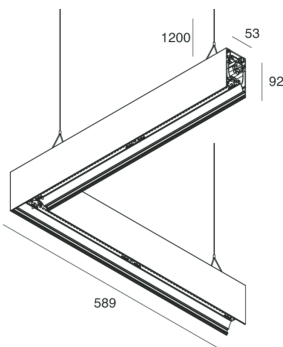

HERO B

108728.01 + 108917.99

HERO B: ANG.DX 50W 2.7K 589 BIA + HERO: ANG.2 DIFF.MICROPRISM.L589

novalux
ITALIAN LIGHTING DESIGN SINCE 1948

Funcies

Gebruik: Binnenshuis
Type installatie: PENDEL
Emissie: DIRECT/INDIRECT
Optiek: MICROPRISMATISCH
Kleur: WIT
Dimmen: NEE
Noodsituatie: NEEN
L: 589x589mm
A: 53mm
H: 92mm
Made in: ITALY
Garantie: 5 jaar
Gewicht: 3.3kg