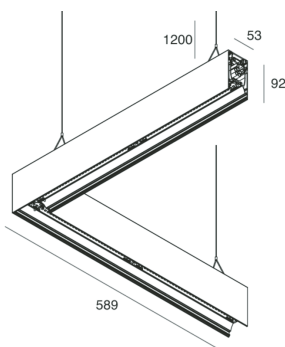

HERO B

108727.21 + 108908.99

HERO B: ANG.SX 50W 4K 589 CAP + HERO: ANG.N.2 DIFF.OPALE PER 589

novalux
ITALIAN LIGHTING DESIGN SINCE 1948

Funcities

Gebruik: Binnenshuis
Type installatie: PENDEL
Emissie: DIRECT/INDIRECT
Optiek: OPAAL
Kleur: CAPPUCCINO
Dimmen: ON/OFF
Noodsituatie: NEEN
L: 589x589mm
A: 53mm
H: 92mm
Made in: ITALY
Garantie: 5 jaar
Gewicht: 3.3kg