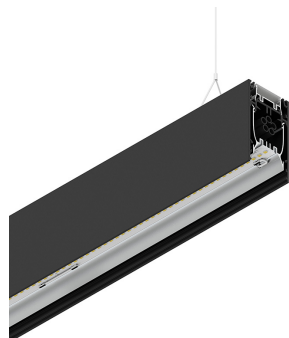

HERO B

108719.02 + 108927.99

HERO B: 91W 4K 2240 NE + HERO: DIFF. OPALE TL PER 2240

novalux
ITALIAN LIGHTING DESIGN SINCE 1948

Funcities

Gebruik: Binnenshuis
Type installatie: PENDEL
Emissie: DIRECT/INDIRECT
Optiek: OPAAL FULL LIGHT
Kleur: ZWART
Dimmen: ON/OFF
Noodsituatie: NEEN
L: 2240mm
A: 53mm
H: 92mm
Made in: ITALY
Garantie: 5 jaar
Gewicht: 8kg