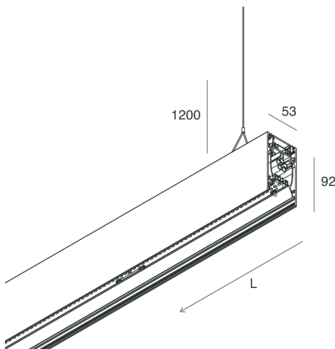

HERO B

108717.20 + 108912.99

HERO B: 67W 4K 1680 CAF + HERO: DIFF.MICROPRISM. PER 1680

novalux
ITALIAN LIGHTING DESIGN SINCE 1948

Funcities

Gebruik: Binnenshuis
Type installatie: PENDEL
Emissie: DIRECT/INDIRECT
Optiek: MICROPRISMATISCH
Kleur: KOFFIE
Dimmen: ON/OFF
Noodsituatie: NEEN
L: 1680mm
A: 53mm
H: 92mm
Made in: ITALY
Garantie: 5 jaar
Gewicht: 6kg