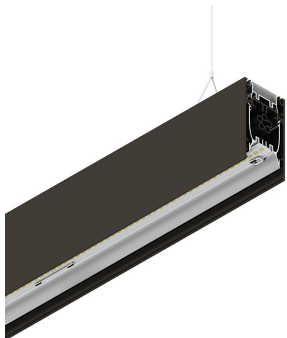

HERO B

108717.20 + 108912.99

HERO B: 67W 4K 1680 CAF + HERO: DIFF.MICROPRISM. PER 1680

novalux
ITALIAN LIGHTING DESIGN SINCE 1948

Funcities

Gebruik: Binnenshuis
Type installatie: PENDEL
Emissie: DIRECT/INDIRECT
Optiek: MICROPRISMATISCH
Kleur: KOFFIE
Dimmen: ON/OFF
Noodsituatie: NEEN
L: 1680mm
A: 53mm
H: 92mm
Made in: ITALY
Garantie: 5 jaar
Gewicht: 6kg

Technische gegevens

Echt apparaatvermogen: 74.9W
Armatuurlichtstroom: 7242lm
Indirecte lichtstroom: 3710lm
IP: 40
Isolatieklasse: I
Aantal voedingen per armatuur: 2
Voedingsspanning: 220-240V 50/60Hz
UGR: <19
SELV: Si