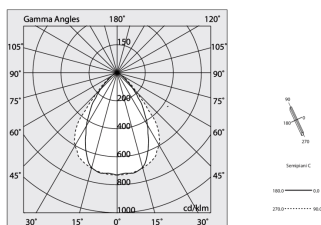

Technische gegevens

IP: 40
UGR: <19

Gemiddelde luminantie

Luminantielimiet in omgevingen met VDT's: Minder dan 3000 cd/m² voor hoeken > 65° (volgens EN 12464-1:2011).

Novalux S.r.l. via Marzabotto, 2 40050 Funo di Argelato (BO) Italy
Tel: +39 051 860558 · Fax +39 051 6647859 · Mail: info@novalux.it · P.IVA 00536541204 · novalux.com
Bedrijf onderworpen aan beheer en coördinatie door SLV GmbH