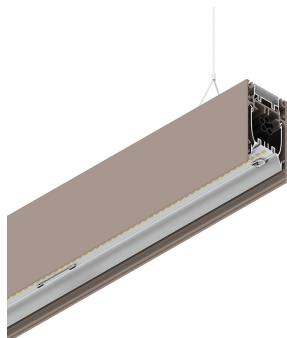

HERO B

108715.21 + 108901.99

HERO B: 43W 4K 1120 CAP + HERO: DIFF. OPALE PER 1120

novalux
ITALIAN LIGHTING DESIGN SINCE 1948

Funcities

Gebruik: Binnenshuis
Type installatie: PENDEL
Emissie: DIRECT/INDIRECT
Optiek: OPAAL
Kleur: CAPPUCCINO
Dimmen: ON/OFF
Noodsituatie: NEEN
L: 1120mm
A: 53mm
H: 92mm
Made in: ITALY
Garantie: 5 jaar
Gewicht: 4kg