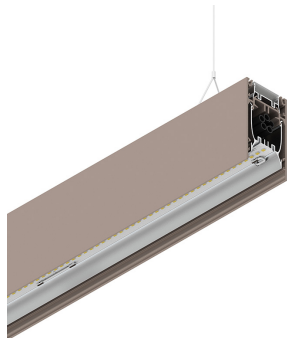

HERO B

108711.21 + 108904.99

HERO B: 79W 3K 1960 CAP + HERO: DIFF. OPALE PER 1960

novalux
ITALIAN LIGHTING DESIGN SINCE 1948

Funcities

Gebruik: Binnenshuis
Type installatie: PENDEL
Emissie: DIRECT/INDIRECT
Optiek: OPAAL
Kleur: CAPPUCCINO
Dimmen: ON/OFF
Noodsituatie: NEEN
L: 1960mm
A: 53mm
H: 92mm
Made in: ITALY
Garantie: 5 jaar
Gewicht: 7kg