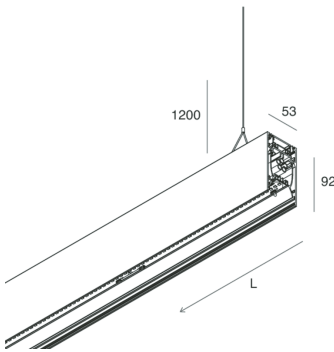

## Funcities

Gebruik: Binnenshuis  
Type installatie: PENDEL  
Emissie: DIRECT/INDIRECT  
Optiek: MICROPRISMATISCH  
Kleur: WIT  
Dimmen: ON/OFF  
Noodsituatie: NEEN  
L: 1400mm  
A: 53mm  
H: 92mm  
Made in: ITALY  
Garantie: 5 jaar  
Gewicht: 5kg