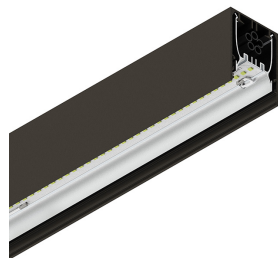

# HERO

108659.20 + 108928.99

HERO: 54W 4K 2520 DALI CAF + HERO: DIFF. OPALE TL PER 2520

**novalux**  
ITALIAN LIGHTING DESIGN SINCE 1948

## Funcities

Gebruik: Binnenshuis  
Type installatie: OPBOUW WAND, INBOUW IN GIPSPLAAT, PENDEL, PLAFOND, RAIL  
Emissie: DIRECT  
Optiek: OPAAL FULL LIGHT  
Kleur: KOFFIE  
Dimmen: PUSH, DALI  
Noodsituatie: NEEN  
L: 2520mm  
A: 53mm  
H: 69mm  
Made in: ITALY  
Garantie: 5 jaar  
Gewicht: 8.8kg