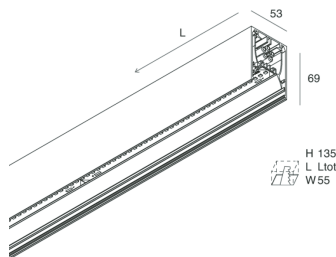

## Funcities

Gebruik: Binnenshuis  
Type installatie: OPBOUW WAND, INBOUW IN GIPSPLAAT, PENDEL, PLAFOND, RAIL  
Emissie: DIRECT  
Optiek: OPAAL FULL LIGHT  
Kleur: KOFFIE  
Dimmen: PUSH, DALI  
Noodsituatie: NEEN  
L: 2520mm  
A: 53mm  
H: 69mm  
Made in: ITALY  
Garantie: 5 jaar  
Gewicht: 8.8kg

## Funcities

Gebruik: Binnenshuis  
Optiek: OPAAL FULL LIGHT  
L: 2520mm  
A: 52.5mm  
H: 15mm  
Made in: ITALY  
Garantie: 5 jaar  
Gewicht: 0.13kg