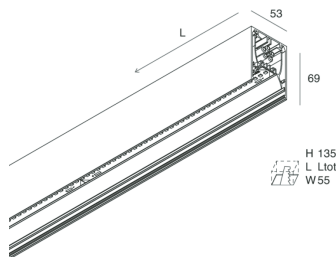

## Funcities

Gebruik: Binnenshuis  
Type installatie: OPBOUW WAND, INBOUW IN GIPSPLAAT, PENDEL, PLAFOND, RAIL  
Emissie: DIRECT  
Optiek: OPAAL FULL LIGHT  
Kleur: WIT  
Dimmen: PUSH, DALI  
Noodsituatie: NEEN  
L: 2520mm  
A: 53mm  
H: 69mm  
Made in: ITALY  
Garantie: 5 jaar  
Gewicht: 8.8kg

## Funcities

Optiek: OPAAL FULL LIGHT

L: 2520mm

A: 52.5mm

H: 15mm

Made in: ITALY

Garantie: 5 jaar

Gewicht: 0.13kg