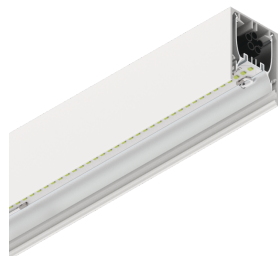

# HERO

108659.01 + 108928.99

HERO: 54W 4K 2520 DALI BIA + HERO: DIFF. OPALE TL PER 2520

novalux

ITALIAN LIGHTING DESIGN SINCE 1948

## Funcities

Gebruik: Binnenshuis  
Type installatie: OPBOUW WAND, INBOUW IN GIPSPLAAT, PENDEL, PLAFOND, RAIL  
Emissie: DIRECT  
Optiek: OPAAL FULL LIGHT  
Kleur: WIT  
Dimmen: PUSH, DALI  
Noodsituatie: NEEN  
L: 2520mm  
A: 53mm  
H: 69mm  
Made in: ITALY  
Garantie: 5 jaar  
Gewicht: 8.8kg