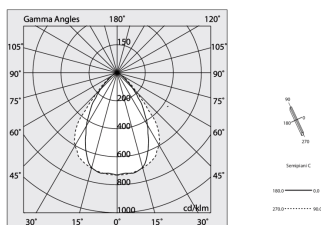

novalux
ITALIAN LIGHTING DESIGN SINCE 1948

Funcities

Gebruik: Binnenshuis
Optiek: MICROPRISMATISCH
L: 2240mm
A: 48mm
H: 6mm
Made in: ITALY
Garantie: 5 jaar
Gewicht: 0.4kg

Technische gegevens

IP: 40
UGR: <19

Gemiddelde luminantie

Luminantielimiet in omgevingen met VDT's: Minder dan 3000 cd/m² voor hoeken > 65° (volgens EN 12464-1:2011).

Novalux S.r.l. via Marzabotto, 2 40050 Funo di Argelato (BO) Italy
Tel: +39 051 860558 · Fax +39 051 6647859 · Mail: info@novalux.it · P.IVA 00536541204 · novalux.com
Bedrijf onderworpen aan beheer en coördinatie door SLV GmbH