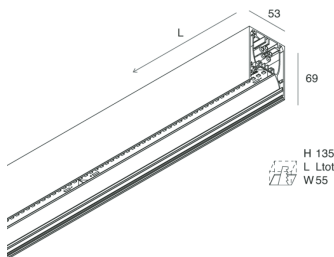

HERO

108651.02 + 108905.99

HERO: 48W 3K 2240 DALI NE + HERO: DIFF. OPALE PER 2240

novalux
ITALIAN LIGHTING DESIGN SINCE 1948

Funcities

Gebruik: Binnenshuis
Type installatie: OPBOUW WAND, INBOUW IN GIPSPLAAT, PENDEL, PLAFOND, RAIL
Emissie: DIRECT
Optiek: OPAAL
Kleur: ZWART
Dimmen: PUSH, DALI
Noodsituatie: NEEN
L: 2240mm
A: 53mm
H: 69mm
Made in: ITALY
Garantie: 5 jaar
Gewicht: 5.6kg