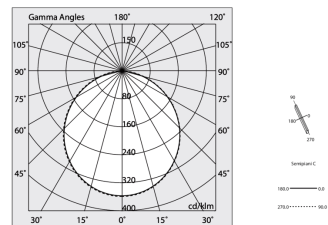

HERO

108651.02 + 108905.99

HERO: 48W 3K 2240 DALI NE + HERO: DIFF. OPALE PER 2240

novalux
ITALIAN LIGHTING DESIGN SINCE 1948

Funcities

Gebruik: Binnenshuis
Type installatie: OPBOUW WAND, INBOUW IN GIPSPLAAT, PENDEL, PLAFOND, RAIL
Emissie: DIRECT
Optiek: OPAAL
Kleur: ZWART
Dimmen: PUSH, DALI
Noodsituatie: NEEN
L: 2240mm
A: 53mm
H: 69mm
Made in: ITALY
Garantie: 5 jaar
Gewicht: 5.6kg