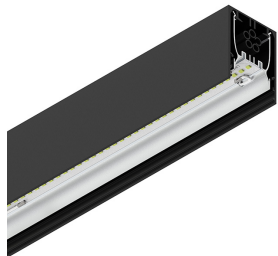

HERO

108651.02 + 108905.99

HERO: 48W 3K 2240 DALI NE + HERO: DIFF. OPALE PER 2240

novalux
ITALIAN LIGHTING DESIGN SINCE 1948

Funcities

Gebruik: Binnenshuis
Type installatie: OPBOUW WAND, INBOUW IN GIPSPLAAT, PENDEL, PLAFOND, RAIL
Emissie: DIRECT
Optiek: OPAAL
Kleur: ZWART
Dimmen: PUSH, DALI
Noodsituatie: NEEN
L: 2240mm
A: 53mm
H: 69mm
Made in: ITALY
Garantie: 5 jaar
Gewicht: 5.6kg

Technische gegevens

Echt apparaatvermogen: 57.6W
Armatuurlichtstroom: 3884lm
IP: 40
Isolatieklasse: I
Aantal voedingen per armatuur: 2
Voedingsspanning: 220-240V 50/60Hz
SELV: Si

Bron

Lichtbron: LED
Vermogen bron: 48W
Temperatuurkleur: 3000K
CRI: >90
Tolerantie kleur: 3 Step MacAdam
LED levensduur: 50000h L90 B10