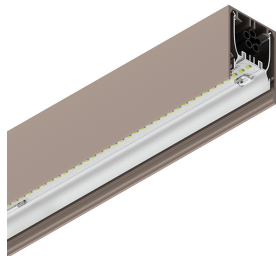

# HERO

108650.21 + 108926.99

HERO: 42W 3K 1960 DALI CAP + HERO: DIFF. OPALE TL PER 1960

**novalux**  
ITALIAN LIGHTING DESIGN SINCE 1948

## Funcities

Gebruik: Binnenshuis  
Type installatie: OPBOUW WAND, INBOUW IN GIPSPLAAT, PENDEL, PLAFOND, RAIL  
Emissie: DIRECT  
Optiek: OPAAL FULL LIGHT  
Kleur: CAPPUCCINO  
Dimmen: PUSH, DALI  
Noodsituatie: NEEN  
L: 1960mm  
A: 53mm  
H: 69mm  
Made in: ITALY  
Garantie: 5 jaar  
Gewicht: 5kg

## Funcities

Gebruik: Binnenshuis  
Optiek: OPAAL FULL LIGHT  
L: 1960mm  
A: 52.5mm  
H: 15mm  
Made in: ITALY  
Garantie: 5 jaar  
Gewicht: 0.13kg