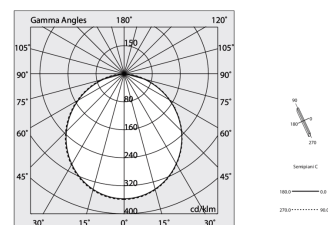

HERO

108642.01 + 108903.99

HERO: 36W 2.7K 1680 DALI BIA + HERO: DIFF. OPALE PER 1680

novalux
ITALIAN LIGHTING DESIGN SINCE 1948

Funcities

Gebruik: Binnenshuis
Type installatie: OPBOUW WAND, INBOUW IN GIPSPLAAT, PENDEL, PLAFOND, RAIL
Emissie: DIRECT
Optiek: OPAAL
Kleur: WIT
Dimmen: PUSH, DALI
Noodsituatie: NEEN
L: 1680mm
A: 53mm
H: 69mm
Made in: ITALY
Garantie: 5 jaar
Gewicht: 4.2kg