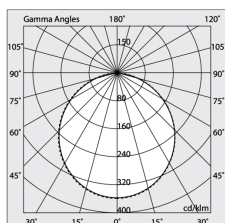

Novalux S.r.l. via Marzabotto, 2 40050 Funo di Argelato (BO) Italy
Tel: +39 051 860558 · Fax +39 051 6647859 · Mail: info@novalux.it · P.IVA 00536541204 · novalux.com
Bedrijf onderworpen aan beheer en coördinatie door SLV GmbH

Dit technische gegevensblad is eigendom van Novalux S.r.l., alle rechten voorbehouden. Novalux S.r.l. behoudt zich het recht voor om zonder voorafgaande kennisgeving wijzigingen aan te brengen.
Laatste update: 9/6/2026, 23:48:57