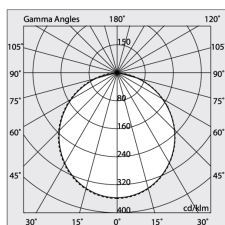

Novalux S.r.l. via Marzabotto, 2 40050 Funo di Argelato (BO) Italy
Tel: +39 051 860558 · Fax +39 051 6647859 · Mail: info@novalux.it · P.IVA 00536541204 · novalux.com
Bedrijf onderworpen aan beheer en coördinatie door SLV GmbH

Dit technische gegevensblad is eigendom van Novalux S.r.l., alle rechten voorbehouden. Novalux S.r.l. behoudt zich het recht voor om zonder voorafgaande kennisgeving wijzigingen aan te brengen.
Laatste update: 6/8/2025, 16:28:00