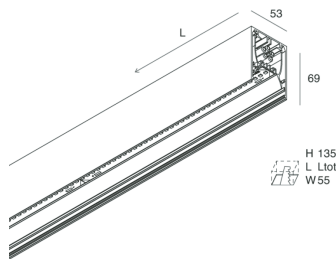

## Funcities

Gebruik: Binnenshuis  
Type installatie: OPBOUW WAND, INBOUW IN GIPSPLAAT, PENDEL, PLAFOND, RAIL  
Emissie: DIRECT  
Optiek: OPAAL FULL LIGHT  
Kleur: ZWART  
Dimmen: ON/OFF  
Noodsituatie: JA: AUTONOMIE 1U/OPLADEN 12U  
L: 1680mm  
A: 53mm  
H: 69mm  
Made in: ITALY  
Garantie: 5 jaar behalve batterij  
Gewicht: 5.2kg

## Funcities

Gebruik: Binnenshuis  
Optiek: OPAAL FULL LIGHT  
L: 1680mm  
A: 52.5mm  
H: 15mm  
Made in: ITALY  
Garantie: 5 jaar  
Gewicht: 0.13kg