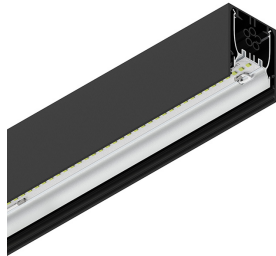

# HERO

108622.02 + 108925.99

HERO: EM 36W 2.7K 1680 NE + HERO: DIFF. OPALE TL PER 1680

**novalux**  
ITALIAN LIGHTING DESIGN SINCE 1948

## Funcities

Gebruik: Binnenshuis  
Type installatie: OPBOUW WAND, INBOUW IN GIPSPLAAT, PENDEL, PLAFOND, RAIL  
Emissie: DIRECT  
Optiek: OPAAL FULL LIGHT  
Kleur: ZWART  
Dimmen: ON/OFF  
Noodsituatie: JA: AUTONOMIE 1U/OPLADEN 12U  
L: 1680mm  
A: 53mm  
H: 69mm  
Made in: ITALY  
Garantie: 5 jaar behalve batterij  
Gewicht: 5.2kg