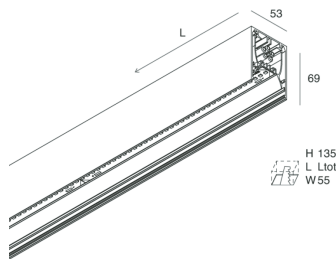

## Funcities

Gebruik: Binnenshuis  
Type installatie: OPBOUW WAND, INBOUW IN GIPSPLAAT, PENDEL, PLAFOND, RAIL  
Emissie: DIRECT  
Optiek: OPAAL FULL LIGHT  
Kleur: CAPPUCCINO  
Dimmen: ON/OFF  
Noodsituatie: NEEN  
L: 2800mm  
A: 53mm  
H: 69mm  
Made in: ITALY  
Garantie: 5 jaar  
Gewicht: 9.7kg

## Funcities

Gebruik: Binnenshuis  
Optiek: OPAAL FULL LIGHT  
L: 2800mm  
A: 52.5mm  
H: 15mm  
Made in: ITALY  
Garantie: 5 jaar  
Gewicht: 0.13kg