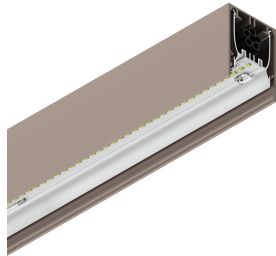

# HERO

108621.21 + 108929.99

HERO: 59W 4K 2800 CAP + HERO: DIFF. OPALE TL PER 2800

**novalux**  
ITALIAN LIGHTING DESIGN SINCE 1948

## Funcities

Gebruik: Binnenshuis  
Type installatie: OPBOUW WAND, INBOUW IN GIPSPLAAT, PENDEL, PLAFOND, RAIL  
Emissie: DIRECT  
Optiek: OPAAL FULL LIGHT  
Kleur: CAPPUCCINO  
Dimmen: ON/OFF  
Noodsituatie: NEEN  
L: 2800mm  
A: 53mm  
H: 69mm  
Made in: ITALY  
Garantie: 5 jaar  
Gewicht: 9.7kg