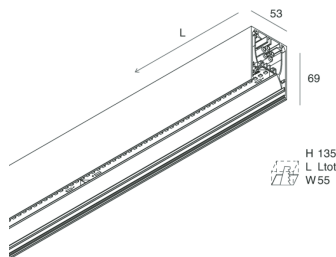

## Functies

Gebruik: Binnenshuis  
Type installatie: OPBOUW WAND, INBOUW IN GIPSPLAAT, PENDEL, PLAFOND, RAIL  
Emissie: DIRECT  
Optiek: OPAAL FULL LIGHT  
Kleur: KOFFIE  
Dimmen: ON/OFF  
Noodsituatie: NEEN  
L: 1120mm  
A: 53mm  
H: 69mm  
Made in: ITALY  
Garantie: 5 jaar  
Gewicht: 2.8kg

## Funcities

Gebruik: Binnenshuis  
Optiek: OPAAL FULL LIGHT  
L: 1120mm  
A: 52.5mm  
H: 15mm  
Made in: ITALY  
Garantie: 5 jaar  
Gewicht: 0.13kg