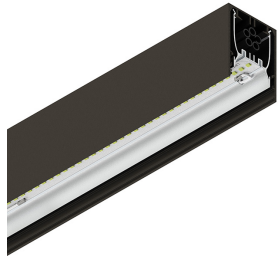

HERO

108614.20 + 108929.99

HERO: 59W 3K 2800 CAF + HERO: DIFF. OPALE TL PER 2800

novalux
ITALIAN LIGHTING DESIGN SINCE 1948

Functies

Gebruik: Binnenshuis
Type installatie: OPBOUW WAND, INBOUW IN GIPSPLAAT, PENDEL, PLAFOND, RAIL
Emissie: DIRECT
Optiek: OPAAL FULL LIGHT
Kleur: KOFFIE
Dimmen: ON/OFF
Noodsituatie: NEEN
L: 2800mm
A: 53mm
H: 69mm
Made in: ITALY
Garantie: 5 jaar
Gewicht: 9.7kg

Technische gegevens

Echt apparaatvermogen: 69.7W
Armatuurlichtstroom: 5421lm
IP: 40
Isolatieklasse: I
Aantal voedingen per armatuur: 2
Voedingsspanning: 220-240V 50/60Hz
SELV: Si

Bron

Lichtbron: LED
Vermogen bron: 59W
Temperatuurkleur: 3000K
CRI: >90
Tolerantie kleur: 3 Step MacAdam
LED levensduur: 50000h L80 B20