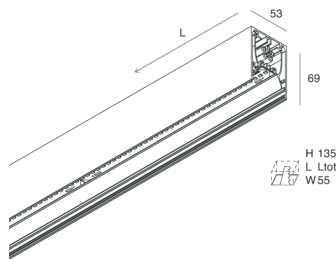

HERO

108614.20 + 108929.99

HERO: 59W 3K 2800 CAF + HERO: DIFF. OPALE TL PER 2800

novalux
ITALIAN LIGHTING DESIGN SINCE 1948

Functies

Gebruik: Binnenshuis
Type installatie: OPBOUW WAND, INBOUW IN GIPSPLAAT, PENDEL, PLAFOND, RAIL
Emissie: DIRECT
Optiek: OPAAL FULL LIGHT
Kleur: KOFFIE
Dimmen: ON/OFF
Noodsituatie: NEEN
L: 2800mm
A: 53mm
H: 69mm
Made in: ITALY
Garantie: 5 jaar
Gewicht: 9.7kg