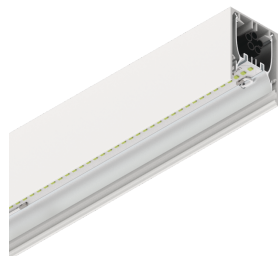

HERO

108613.01 + 108928.99

HERO: 54W 3K 2520 BIA + HERO: DIFF. OPALE TL PER 2520

novalux
ITALIAN LIGHTING DESIGN SINCE 1948

Funcities

Gebruik: Binnenshuis
Type installatie: OPBOUW WAND, INBOUW IN GIPSPLAAT, PENDEL, PLAFOND, RAIL
Emissie: DIRECT
Optiek: OPAAL FULL LIGHT
Kleur: WIT
Dimmen: NEE
Noodsituatie: NEEN
L: 2520mm
A: 53mm
H: 69mm
Made in: ITALY
Garantie: 5 jaar
Gewicht: 8.8kg

Technische gegevens

Echt apparaatvermogen: 61.9W
Armatuurlichtstroom: 4879lm
IP: 40
Isolatieklasse: I
Aantal voedingen per armatuur: 2
Voedingsspanning: 220-240V 50/60Hz
SELV: Si

Bron

Lichtbron: LED
Vermogen bron: 54W
Temperatuurkleur: 3000K
CRI: >90
Tolerantie kleur: 3 Step MacAdam
LED levensduur: 50000h L90 B10