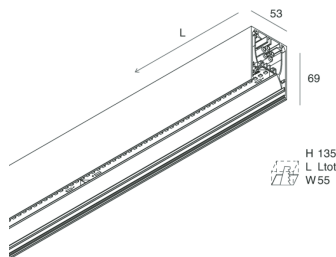

HERO

108613.01 + 108928.99

HERO: 54W 3K 2520 BIA + HERO: DIFF. OPALE TL PER 2520

novalux
ITALIAN LIGHTING DESIGN SINCE 1948

Funcities

Gebruik: Binnenshuis
Type installatie: OPBOUW WAND, INBOUW IN GIPSPLAAT, PENDEL, PLAFOND, RAIL
Emissie: DIRECT
Optiek: OPAAL FULL LIGHT
Kleur: WIT
Dimmen: NEE
Noodsituatie: NEEN
L: 2520mm
A: 53mm
H: 69mm
Made in: ITALY
Garantie: 5 jaar
Gewicht: 8.8kg