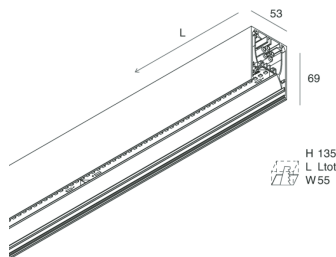

HERO

108609.02 + 108924.99

HERO: 30W 3K 1400 NE + HERO: DIFF. OPALE TL PER 1400

novalux
ITALIAN LIGHTING DESIGN SINCE 1948

Functies

Gebruik: Binnenshuis
Type installatie: OPBOUW WAND, INBOUW IN GIPSPLAAT, PENDEL, PLAFOND, RAIL
Emissie: DIRECT
Optiek: OPAAL FULL LIGHT
Kleur: ZWART
Dimmen: ON/OFF
Noodsituatie: NEEN
L: 1400mm
A: 53mm
H: 69mm
Made in: ITALY
Garantie: 5 jaar
Gewicht: 3.5kg