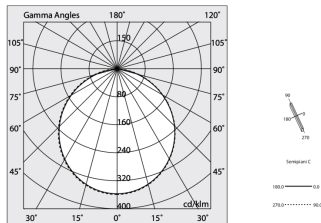

HERO

108605.20 + 108905.99

HERO: 48W 2.7K 2240 CAF + HERO: DIFF. OPALE PER 2240

novalux
ITALIAN LIGHTING DESIGN SINCE 1948

Funcities

Gebruik: Binnenshuis
Type installatie: OPBOUW WAND, INBOUW IN GIPSPLAAT, PENDEL, PLAFOND, RAIL
Emissie: DIRECT
Optiek: OPAAL
Kleur: KOFFIE
Dimmen: ON/OFF
Noodsituatie: NEEN
L: 2240mm
A: 53mm
H: 69mm
Made in: ITALY
Garantie: 5 jaar
Gewicht: 5.6kg

Technische gegevens

Echt apparaatvermogen: 57.6W
Armatuurlichtstroom: 3818lm
IP: 40
Isolatieklasse: I
Aantal voedingen per armatuur: 2
Voedingsspanning: 220-240V 50/60Hz
SELV: Si

Bron

Lichtbron: LED
Vermogen bron: 48W
Temperatuurkleur: 2700K
CRI: >90
Tolerantie kleur: 3 Step MacAdam
LED levensduur: 50000h L90 B10

Voldoening

CEI EN 60598-1:2021 + A11:2023, CEI EN 60598-2-1:2022, CEI EN 60598-2-2:2012

Normen

Fotobiologisch risico: RISICOGROEP 0Gecertificeerd apparaat in een RISICOVRIJE GROEP, in overeenstemming met de normen CEI EN 62471:2010-01, IEC TR 62778:2014.
CAM edilizia (CAM constructie): In overeenstemming met CAM EDILIZIA Ministerieel besluit 23 juni 2022 n.256.

[HERO: Bekijk meer informatie over het product](#)

Novalux S.r.l. via Marzabotto, 2 40050 Funo di Argelato (BO) Italy
Tel: +39 051 860558 · Fax +39 051 6647859 · Mail: info@novalux.it · P.IVA 00536541204 · novalux.com
Bedrijf onderworpen aan beheer en coördinatie door SLV GmbH

Dit technische gegevensblad is eigendom van Novalux S.r.l., alle rechten voorbehouden. Novalux S.r.l. behoudt zich het recht voor om zonder voorafgaande kennisgeving wijzigingen aan te brengen.
Laatste update: 6/8/2025, 16:33:02