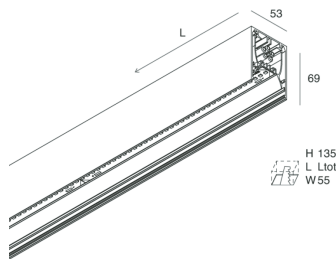

HERO

108605.20 + 108905.99

HERO: 48W 2.7K 2240 CAF + HERO: DIFF. OPALE PER 2240

novalux
ITALIAN LIGHTING DESIGN SINCE 1948

Funcities

Gebruik: Binnenshuis
Type installatie: OPBOUW WAND, INBOUW IN GIPSPLAAT, PENDEL, PLAFOND, RAIL
Emissie: DIRECT
Optiek: OPAAL
Kleur: KOFFIE
Dimmen: ON/OFF
Noodsituatie: NEEN
L: 2240mm
A: 53mm
H: 69mm
Made in: ITALY
Garantie: 5 jaar
Gewicht: 5.6kg