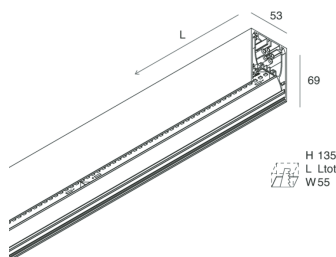

## Funcities

Gebruik: Binnenshuis  
Type installatie: OPBOUW WAND, INBOUW IN GIPSPLAAT, PENDEL, PLAFOND, RAIL  
Emissie: DIRECT  
Optiek: OPAAL  
Kleur: CAPPUCCINO  
Dimmen: ON/OFF  
Noodsituatie: NEEN  
L: 1960mm  
A: 53mm  
H: 69mm  
Made in: ITALY  
Garantie: 5 jaar  
Gewicht: 5kg