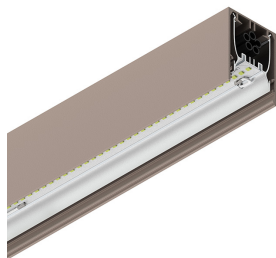

# HERO

108604.21 + 108904.99

HERO: 42W 2.7K 1960 CAP + HERO: DIFF. OPALE PER 1960

**novalux**  
ITALIAN LIGHTING DESIGN SINCE 1948

## Funcities

Gebruik: Binnenshuis  
Type installatie: OPBOUW WAND, INBOUW IN GIPSPLAAT, PENDEL, PLAFOND, RAIL  
Emissie: DIRECT  
Optiek: OPAAL  
Kleur: CAPPUCCINO  
Dimmen: ON/OFF  
Noodsituatie: NEEN  
L: 1960mm  
A: 53mm  
H: 69mm  
Made in: ITALY  
Garantie: 5 jaar  
Gewicht: 5kg