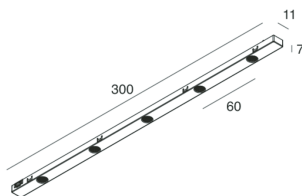

Novalux S.r.l. via Marzabotto, 2 40050 Funo di Argelato (BO) Italy
Tel: +39 051 860558 · Fax +39 051 6647859 · Mail: info@novalux.it · P.IVA 00536541204 · novalux.com
Bedrijf onderworpen aan beheer en coördinatie door SLV GmbH

Dit technische gegevensblad is eigendom van Novalux S.r.l., alle rechten voorbehouden. Novalux S.r.l. behoudt zich het recht voor om zonder voorafgaande kennisgeving wijzigingen aan te brengen.
Laatste update: 14/11/2024, 23:11:05