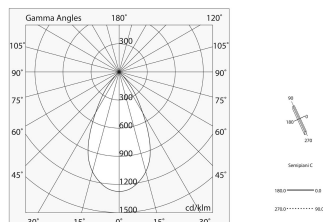

Novalux S.r.l. via Marzabotto, 2 40050 Funo di Argelato (BO) Italy
Tel: +39 051 860558 · Fax +39 051 6647859 · Mail: info@novalux.it · P.IVA 00536541204 · novalux.com
Bedrijf onderworpen aan beheer en coördinatie door SLV GmbH

Dit technische gegevensblad is eigendom van Novalux S.r.l., alle rechten voorbehouden. Novalux S.r.l. behoudt zich het recht voor om zonder voorafgaande kennisgeving wijzigingen aan te brengen.
Laatste update: 14/11/2024, 23:11:05