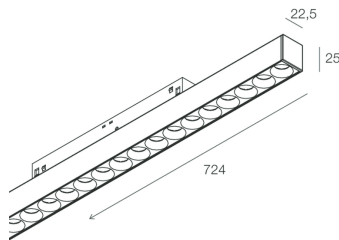

FORTY8 TRACK

108587.01 + 108589.02

MICRO MOD. F8: 25W 4K 724 DALI C90 BI + RIFLETTORE M/O F8: NERO OPACO L=724

novalux
ITALIAN LIGHTING DESIGN SINCE 1948

Funcities

Gebruik: Binnenshuis
Type installatie: RAIL
Emissie: DIRECT
Optiek: MICRO-OPTIEKEN
Lichtbundel: 50°
Kleur: WIT
Dimmen: DALI
Noodsituatie: NEEN
L: 724mm
Garantie: 5 jaar
Gewicht: 0.47kg

Technische gegevens

Echt apparaatvermogen: 30W
Armatuurlichtstroom: 2024lm
IP: 20
Isolatieklasse: III
Aantal voedingen per armatuur: 1
Voedingsspanning: 48 Vdc
UGR: <19
SELV: Si

Bron

Lichtbron: LED
Vermogen bron: 25W
Temperatuurkleur: 4000K
CRI: >90
Tolerantie kleur: 3 Step MacAdam
LED levensduur: 50000h L80 B20

Voldoening

CEI EN 60598-1:2021 + A11:2023, CEI EN 60598-2-1:2022

Normen

Fotobiologisch risico: RISICOGROEP 1Apparaat gecertificeerd in GROEP RG1 - Risicogroep 1 (laag) - Afwezigheid van gevaar door een beperking van de emissie van straling die inherent is aan het product in overeenstemming met CEI EN 62471:2010-01, IEC TR 62778:2014.

CAM edilizia (CAM constructie): In overeenstemming met CAM EDILIZIA Ministerieel besluit 23 juni 2022 n.256.

[FORTY8 TRACK: Bekijk meer informatie over het product](#)

Novalux S.r.l. via Marzabotto, 2 40050 Funo di Argelato (BO) Italy
Tel: +39 051 860558 · Fax +39 051 6647859 · Mail: info@novalux.it · P.IVA 00536541204 · novalux.com
Bedrijf onderworpen aan beheer en coördinatie door SLV GmbH

Dit technische gegevensblad is eigendom van Novalux S.r.l., alle rechten voorbehouden. Novalux S.r.l. behoudt zich het recht voor om zonder voorafgaande kennisgeving wijzigingen aan te brengen.
Laatste update: 6/8/2025, 16:20:54