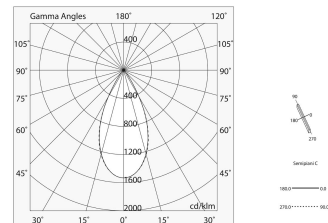

FORTY8 TRACK

108587.01 + 108589.02

MICRO MOD. F8: 25W 4K 724 DALI C90 BI + RIFLETTORE M/O F8: NERO OPACO L=724

novalux
ITALIAN LIGHTING DESIGN SINCE 1948

Funcities

Gebruik: Binnenshuis
Type installatie: RAIL
Emissie: DIRECT
Optiek: MICRO-OPTIEKEN
Lichtbundel: 50°
Kleur: WIT
Dimmen: DALI
Noodsituatie: NEEN
L: 724mm
Garantie: 5 jaar
Gewicht: 0.47kg

Technische gegevens

Echt apparaatvermogen: 30W
Armatuurlichtstroom: 2024lm
IP: 20
Isolatieklasse: III
Aantal voedingen per armatuur: 1
Voedingsspanning: 48 Vdc
UGR: <19
SELV: Si

Bron

Lichtbron: LED
Vermogen bron: 25W
Temperatuurkleur: 4000K
CRI: >90
Tolerantie kleur: 3 Step MacAdam
LED levensduur: 50000h L80 B20

Voldoening

CEI EN 60598-1:2021 + A11:2023, CEI EN 60598-2-1:2022

Normen

Fotobiologisch risico: RISICOGROEP 1Apparaat gecertificeerd in GROEP RG1 - Risicogroep 1 (laag) - Afwezigheid van gevaar door een beperking van de emissie van straling die inherent is aan het product in overeenstemming met CEI EN 62471:2010-01, IEC TR 62778:2014.

CAM edilizia (CAM constructie): In overeenstemming met CAM EDILIZIA Ministerieel besluit 23 juni 2022 n.256.

[FORTY8 TRACK: Bekijk meer informatie over het product](#)

Novalux S.r.l. via Marzabotto, 2 40050 Funo di Argelato (BO) Italy
Tel: +39 051 860558 · Fax +39 051 6647859 · Mail: info@novalux.it · P.IVA 00536541204 · novalux.com
Bedrijf onderworpen aan beheer en coördinatie door SLV GmbH

Dit technische gegevensblad is eigendom van Novalux S.r.l., alle rechten voorbehouden. Novalux S.r.l. behoudt zich het recht voor om zonder voorafgaande kennisgeving wijzigingen aan te brengen.
Laatste update: 6/8/2025, 16:20:54