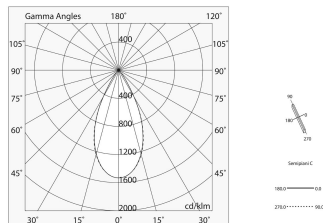

FORTY8 TRACK

108587.01 + 108589.02

MICRO MOD. F8: 25W 4K 724 DALI C90 BI + RIFLETTORE M/O F8: NERO OPACO L=724

novalux
ITALIAN LIGHTING DESIGN SINCE 1948

Funcities

Gebruik: Binnenshuis
Optiek: MICRO-OPTIEKEN
Kleur: ZWART
L: 724mm
Gewicht: 0.06kg

Technische gegevens

UGR: <19

Novalux S.r.l. via Marzabotto, 2 40050 Funo di Argelato (BO) Italy
Tel: +39 051 860558 · Fax +39 051 6647859 · Mail: info@novalux.it · P.IVA 00536541204 · novalux.com
Bedrijf onderworpen aan beheer en coördinatie door SLV GmbH

Dit technische gegevensblad is eigendom van Novalux S.r.l., alle rechten voorbehouden. Novalux S.r.l. behoudt zich het recht voor om zonder voorafgaande kennisgeving wijzigingen aan te brengen.
Laatste update: 6/8/2025, 16:20:54