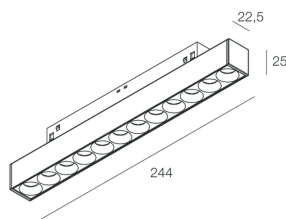

## Funcities

Gebruik: Binnenshuis  
Type installatie: RAIL  
Emissie: DIRECT  
Optiek: MICRO-OPTIEKEN  
Lichtbundel: 50°  
Kleur: WIT  
Dimmen: DALI  
Noodsituatie: NEEN  
L: 244mm  
Garantie: 5 jaar  
Gewicht: 0.175kg