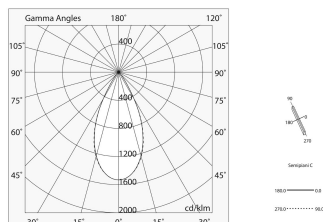

FORTY8 TRACK

108582.01 + 108588.02

MICRO MOD. F8: 9W 2.7K 244 DALI C90 BI + RIFLETTORE M/O F8: NERO OPACO L=244

novalux
ITALIAN LIGHTING DESIGN SINCE 1948

Funcities

Gebruik: Binnenshuis
Optiek: MICRO-OPTIEKEN
Kleur: ZWART
L: 244mm
Gewicht: 0.02kg

Technische gegevens

UGR: <19

Novalux S.r.l. via Marzabotto, 2 40050 Funo di Argelato (BO) Italy
Tel: +39 051 860558 · Fax +39 051 6647859 · Mail: info@novalux.it · P.IVA 00536541204 · novalux.com
Bedrijf onderworpen aan beheer en coördinatie door SLV GmbH

Dit technische gegevensblad is eigendom van Novalux S.r.l., alle rechten voorbehouden. Novalux S.r.l. behoudt zich het recht voor om zonder voorafgaande kennisgeving wijzigingen aan te brengen.
Laatste update: 9/6/2026, 23:30:04