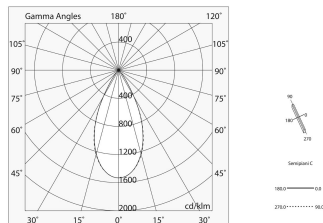

## Funcities

Gebruik: Binnenshuis  
Type installatie: RAIL  
Emissie: DIRECT  
Optiek: MICRO-OPTIEKEN  
Lichtbundel: 50°  
Kleur: WIT  
Dimmen: DALI  
Noodsituatie: NEEN  
L: 244mm  
Garantie: 5 jaar  
Gewicht: 0.175kg