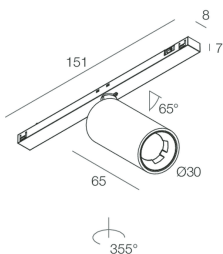

L-16 TRACK

108565.01

novalux
ITALIAN LIGHTING DESIGN SINCE 1948

Funcities

Gebruik: Binnenshuis
Type installatie: RAIL
Emissie: ZWENKBARE
Optiek: SPOT
Lichtbundel: 40°
Kleur: WIT
Dimmen: DALI
Noodsituatie: NEEN
H: 65mm
ø: Ø30
Garantie: 5 jaar
Gewicht: 0.13kg

Technische gegevens

Echt apparaatvermogen: 5W
Armatuurlichtstroom: 284lm
IP: 20
Isolatieklasse: III
Aantal voedingen per armatuur: 1
Voedingsspanning: 48 Vdc
SELV: Si

Bron

Lichtbron: LED
Vermogen bron: 3W
Temperatuurkleur: 3000K
CRI: >90
Tolerantie kleur: 3 Step MacAdam
LED levensduur: 50000h L80 B20