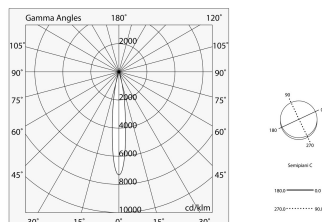

## Funcities

Gebruik: Binnenshuis  
Type installatie: RAIL  
Emissie: ZWENKBARE  
Optiek: SPOT  
Lichtbundel: 14°  
Kleur: ZWART  
Dimmen: DALI  
Noodsituatie: NEEN  
H: 60mm  
ø: Ø55  
Garantie: 5 jaar  
Gewicht: 0.28kg