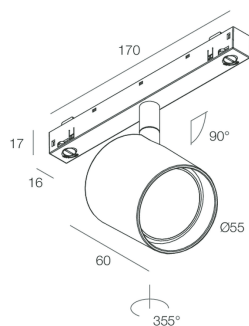

## Funcities

Gebruik: Binnenshuis  
Type installatie: RAIL  
Emissie: ZWENKBARE  
Optiek: SPOT  
Lichtbundel: 14°  
Kleur: ZWART  
Dimmen: DALI  
Noodsituatie: NEEN  
H: 60mm  
ø: Ø55  
Garantie: 5 jaar  
Gewicht: 0.28kg

## Technische gegevens

Echt apparaatvermogen: 15W  
Armatuurlichtstroom: 1160lm  
IP: 20  
Isolatieklasse: III  
Aantal voedingen per armatuur: 1  
Voedingsspanning: 48 Vdc  
SELV: Si