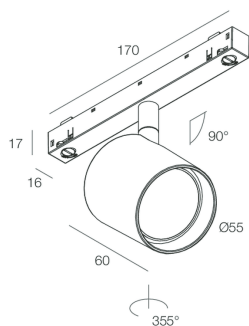

## Funcities

Gebruik: Binnenshuis  
Type installatie: RAIL  
Emissie: ZWENKBARE  
Optiek: SPOT  
Lichtbundel: 34°  
Kleur: WIT  
Dimmen: DALI  
Noodsituatie: NEEN  
H: 60mm  
ø: Ø55  
Garantie: 5 jaar  
Gewicht: 0.28kg

## Technische gegevens

Echt apparaatvermogen: 15W  
Armatuurlichtstroom: 1072lm  
IP: 20  
Isolatieklasse: III  
Aantal voedingen per armatuur: 1  
Voedingsspanning: 48 Vdc  
SELV: Si