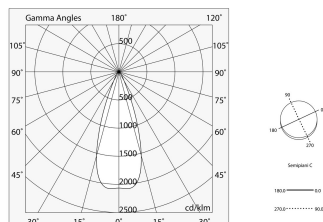

## Funcities

Gebruik: Binnenshuis  
Type installatie: RAIL  
Emissie: ZWENKBARE  
Optiek: SPOT  
Lichtbundel: 34°  
Kleur: WIT  
Dimmen: DALI  
Noodsituatie: NEEN  
H: 60mm  
ø: Ø55  
Garantie: 5 jaar  
Gewicht: 0.28kg