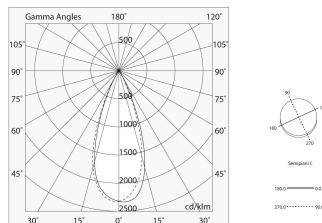

Novalux S.r.l. via Marzabotto, 2 40050 Funo di Argelato (BO) Italy
Tel: +39 051 860558 · Fax +39 051 6647859 · Mail: info@novalux.it · P.IVA 00536541204 · novalux.com
Bedrijf onderworpen aan beheer en coördinatie door SLV GmbH

Dit technische gegevensblad is eigendom van Novalux S.r.l., alle rechten voorbehouden. Novalux S.r.l. behoudt zich het recht voor om zonder voorafgaande kennisgeving wijzigingen aan te brengen.
Laatste update: 6/8/2025, 16:04:58