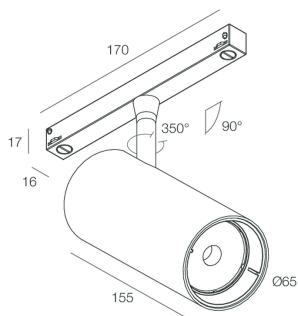

Novalux S.r.l. via Marzabotto, 2 40050 Funo di Argelato (BO) Italy
Tel: +39 051 860558 · Fax +39 051 6647859 · Mail: info@novalux.it · P.IVA 00536541204 · novalux.com
Bedrijf onderworpen aan beheer en coördinatie door SLV GmbH

Dit technische gegevensblad is eigendom van Novalux S.r.l., alle rechten voorbehouden. Novalux S.r.l. behoudt zich het recht voor om zonder voorafgaande kennisgeving wijzigingen aan te brengen.
Laatste update: 6/8/2025, 16:04:58