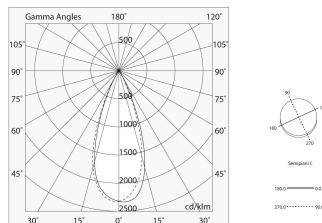

Novalux S.r.l. via Marzabotto, 2 40050 Funo di Argelato (BO) Italy
Tel: +39 051 860558 · Fax +39 051 6647859 · Mail: info@novalux.it · P.IVA 00536541204 · novalux.com
Bedrijf onderworpen aan beheer en coördinatie door SLV GmbH

Dit technische gegevensblad is eigendom van Novalux S.r.l., alle rechten voorbehouden. Novalux S.r.l. behoudt zich het recht voor om zonder voorafgaande kennisgeving wijzigingen aan te brengen.
Laatste update: 29/5/2026, 21:07:57