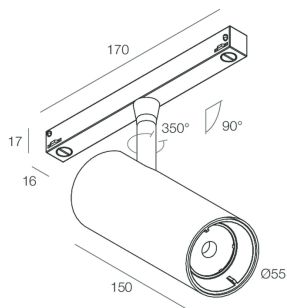

Novalux S.r.l. via Marzabotto, 2 40050 Funo di Argelato (BO) Italy
Tel: +39 051 860558 · Fax +39 051 6647859 · Mail: info@novalux.it · P.IVA 00536541204 · novalux.com
Bedrijf onderworpen aan beheer en coördinatie door SLV GmbH

Dit technische gegevensblad is eigendom van Novalux S.r.l., alle rechten voorbehouden. Novalux S.r.l. behoudt zich het recht voor om zonder voorafgaande kennisgeving wijzigingen aan te brengen.
Laatste update: 29/5/2026, 21:07:57