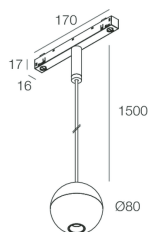

FORTY8 TRACK

108530.01

novalux

ITALIAN LIGHTING DESIGN SINCE 1948

Funcities

Gebruik: Binnenshuis
Type installatie: RAIL
Emissie: DIRECT/INDIRECT
Optiek: OPAAL, SPOT
Lichtbundel: 35°
Kleur: WIT
Dimmen: DALI
Noodsituatie: NEEN
ø: Ø80
Garantie: 5 jaar
Gewicht: 0.42kg

Technische gegevens

Echt apparaatvermogen: 8W
Directe lichtstroom: 281lm
Indirecte lichtstroom: 316lm
IP: 20
Isolatieklasse: III
Aantal voedingen per armatuur: 1
Voedingsspanning: 48 Vdc
SELV: Si

Bron

Lichtbron: LED
Vermogen bron: 6W
Temperatuurkleur: 3000K
CRI: >90
Tolerantie kleur: 3 Step MacAdam
LED levensduur: 30000h L70 B20