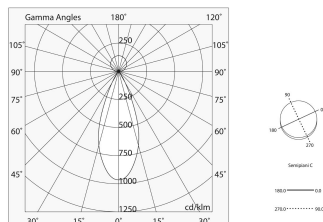

FORTY8 TRACK

108530.01

novalux

ITALIAN LIGHTING DESIGN SINCE 1948

Funcities

Gebruik: Binnenshuis
Type installatie: RAIL
Emissie: DIRECT/INDIRECT
Optiek: OPAAL, SPOT
Lichtbundel: 35°
Kleur: WIT
Dimmen: DALI
Noodsituatie: NEEN
ø: Ø80
Garantie: 5 jaar
Gewicht: 0.42kg

Technische gegevens

Echt apparaatvermogen: 8W
Directe lichtstroom: 281lm
Indirecte lichtstroom: 316lm
IP: 20
Isolatieklasse: III
Aantal voedingen per armatuur: 1
Voedingsspanning: 48 Vdc
SELV: Si

Bron

Lichtbron: LED
Vermogen bron: 6W
Temperatuurkleur: 3000K
CRI: >90
Tolerantie kleur: 3 Step MacAdam
LED levensduur: 30000h L70 B20

Voldoening

CEI EN 60598-1:2021 + A11:2023, CEI EN 60598-2-1:2022

Normen

Fotobiologisch risico: RISICOGROEP 1Apparatuur gecertificeerd in GROEP RG1 - Risicogroep 1 (laag) - Afwezigheid van gevaar door een beperking van de emissie van straling die inherent is aan het product in overeenstemming met CEI EN 62471:2010-01, IEC TR 62778:2014.

[Bekijk meer informatie over het product](#)

Novalux S.r.l. via Marzabotto, 2 40050 Funo di Argelato (BO) Italy
Tel: +39 051 860558 · Fax +39 051 6647859 · Mail: info@novalux.it · P.IVA 00536541204 · novalux.com
Bedrijf onderworpen aan beheer en coördinatie door SLV GmbH

Dit technische gegevensblad is eigendom van Novalux S.r.l., alle rechten voorbehouden. Novalux S.r.l. behoudt zich het recht voor om zonder voorafgaande kennisgeving wijzigingen aan te brengen.
Laatste update: 14/11/2024, 23:10:56