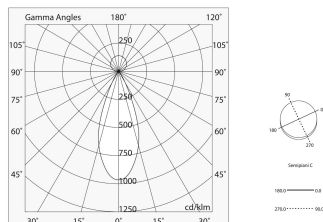

FORTY8 TRACK

108529.02

novalux
ITALIAN LIGHTING DESIGN SINCE 1948

Funcities

Gebruik: Binnenshuis
Type installatie: RAIL
Emissie: DIRECT/INDIRECT
Optiek: OPAAL, SPOT
Lichtbundel: 35°
Kleur: ZWART
Dimmen: DALI
Noodsituatie: NEEN
ø: Ø80
Garantie: 5 jaar
Gewicht: 0.42kg

Technische gegevens

Echt apparaatvermogen: 8W
Directe lichtstroom: 230lm
Indirecte lichtstroom: 297lm
IP: 20
Isolatieklasse: III
Aantal voedingen per armatuur: 1
Voedingsspanning: 48 Vdc
SELV: Si

Bron

Lichtbron: LED
Vermogen bron: 6W
Temperatuurkleur: 2700K
CRI: >90
Tolerantie kleur: 3 Step MacAdam
LED levensduur: 30000h L70 B20