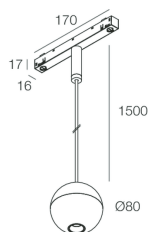

FORTY8 TRACK

108529.02

novalux
ITALIAN LIGHTING DESIGN SINCE 1948

Funcities

Gebruik: Binnenshuis
Type installatie: RAIL
Emissie: DIRECT/INDIRECT
Optiek: OPAAL, SPOT
Lichtbundel: 35°
Kleur: ZWART
Dimmen: DALI
Noodsituatie: NEEN
ø: Ø80
Garantie: 5 jaar
Gewicht: 0.42kg

Technische gegevens

Echt apparaatvermogen: 8W
Directe lichtstroom: 230lm
Indirecte lichtstroom: 297lm
IP: 20
Isolatieklasse: III
Aantal voedingen per armatuur: 1
Voedingsspanning: 48 Vdc
SELV: Si

Bron

Lichtbron: LED
Vermogen bron: 6W
Temperatuurkleur: 2700K
CRI: >90
Tolerantie kleur: 3 Step MacAdam
LED levensduur: 30000h L70 B20