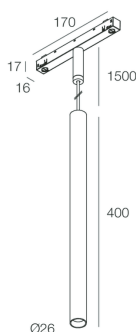

## Funcities

Gebruik: Binnenshuis  
Type installatie: RAIL  
Emissie: DIRECT  
Optiek: SPOT  
Lichtbundel: 35°  
Kleur: ZWART  
Dimmen: DALI  
Noodsituatie: NEEN  
H: 400mm  
ø: Ø26  
Garantie: 5 jaar  
Gewicht: 0.33kg

## Technische gegevens

Echt apparaatvermogen: 9W  
Armatuurlichtstroom: 499lm  
IP: 20  
Isolatieklasse: III  
Aantal voedingen per armatuur: 1  
Voedingsspanning: 48 Vdc  
SELV: Si