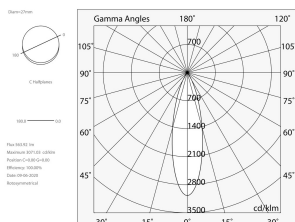

## Funcities

Gebruik: Binnenshuis  
Type installatie: RAIL  
Emissie: DIRECT  
Optiek: SPOT  
Lichtbundel: 35°  
Kleur: ZWART  
Dimmen: DALI  
Noodsituatie: NEEN  
H: 400mm  
ø: Ø26  
Garantie: 5 jaar  
Gewicht: 0.33kg