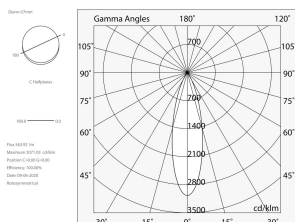

FORTY8 TRACK

108526.01

novalux

ITALIAN LIGHTING DESIGN SINCE 1948

Funcities

Gebruik: Binnenshuis
Type installatie: RAIL
Emissie: DIRECT
Optiek: SPOT
Lichtbundel: 35°
Kleur: WIT
Dimmen: DALI
Noodsituatie: NEEN
H: 400mm
ø: Ø26
Garantie: 5 jaar
Gewicht: 0.33kg