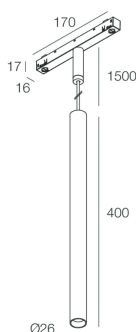

FORTY8 TRACK

108526.01

novalux

ITALIAN LIGHTING DESIGN SINCE 1948

Funcities

Gebruik: Binnenshuis
Type installatie: RAIL
Emissie: DIRECT
Optiek: SPOT
Lichtbundel: 35°
Kleur: WIT
Dimmen: DALI
Noodsituatie: NEEN
H: 400mm
ø: Ø26
Garantie: 5 jaar
Gewicht: 0.33kg

Technische gegevens

Echt apparaatvermogen: 9W
Armatuurlichtstroom: 563lm
IP: 20
Isolatieklasse: III
Aantal voedingen per armatuur: 1
Voedingsspanning: 48 Vdc
SELV: Si

Bron

Lichtbron: LED
Vermogen bron: 7W
Temperatuurkleur: 3000K
CRI: >90
Tolerantie kleur: 3 Step MacAdam
LED levensduur: 30000h L70 B20