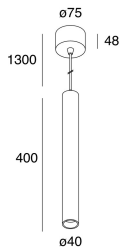

MINI TUBE

108302.02

novalux
ITALIAN LIGHTING DESIGN SINCE 1948

Funcities

Gebruik: Binnenshuis
Type installatie: PENDEL
Emissie: DIRECT
Optiek: SPOT
Kleur: ZWART
Dimmen: ON/OFF
Noodsituatie: NEEN
L: Ø40mm
H: 400mm
Garantie: 5 jaar
Gewicht: 1.2kg

Technische gegevens

Echt apparaatvermogen: 16W
Armatuurlichtstroom: 776lm
IP: 20
Isolatieklasse: I
Aantal voedingen per armatuur: 1
Voedingsspanning: 220-240V 50/60Hz
UGR: <19
SELV: Si

Bron

Lichtbron: LED
Vermogen bron: 14W
Temperatuurkleur: 3000K
CRI: >90
LED levensduur: 30000h L70 B20

Voldoening

CEI EN 60598-1:2021 + A11:2023, CEI EN 60598-2-1:2022

Normen

Fotobiologisch risico: RISICOGROEP 1Apparaat gecertificeerd in GROEP RG1 - Risicogroep 1 (laag) - Afwezigheid van gevaar door een beperking van de emissie van straling die inherent is aan het product in overeenstemming met CEI EN 62471:2010-01, IEC TR 62778:2014.

CAM edilizia (CAM constructie): In overeenstemming met CAM EDILIZIA Ministerieel besluit 23 juni 2022 n.256.

[Bekijk meer informatie over het product](#)

Novalux S.r.l. via Marzabotto, 2 40050 Funo di Argelato (BO) Italy
Tel: +39 051 860558 · Fax +39 051 6647859 · Mail: info@novalux.it · P.IVA 00536541204 · novalux.com
Bedrijf onderworpen aan beheer en coördinatie door SLV GmbH

Dit technische gegevensblad is eigendom van Novalux S.r.l., alle rechten voorbehouden. Novalux S.r.l. behoudt zich het recht voor om zonder voorafgaande kennisgeving wijzigingen aan te brengen.
Laatste update: 14/11/2024, 23:15:07