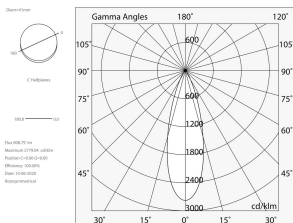

MINI TUBE

108302.02

novalux
ITALIAN LIGHTING DESIGN SINCE 1948

Funcities

Gebruik: Binnenshuis
Type installatie: PENDEL
Emissie: DIRECT
Optiek: SPOT
Kleur: ZWART
Dimmen: ON/OFF
Noodsituatie: NEEN
L: Ø40mm
H: 400mm
Garantie: 5 jaar
Gewicht: 1.2kg

Technische gegevens

Echt apparaatvermogen: 16W
Armatuurlichtstroom: 776lm
IP: 20
Isolatieklasse: I
Aantal voedingen per armatuur: 1
Voedingsspanning: 220-240V 50/60Hz
UGR: <19
SELV: Si

Bron

Lichtbron: LED
Vermogen bron: 14W
Temperatuurkleur: 3000K
CRI: >90
LED levensduur: 30000h L70 B20

Voldoening

CEI EN 60598-1:2021 + A11:2023, CEI EN 60598-2-1:2022

Normen

Fotobiologisch risico: RISICOGROEP 1Apparaat gecertificeerd in GROEP RG1 - Risicogroep 1 (laag) - Afwezigheid van gevaar door een beperking van de emissie van straling die inherent is aan het product in overeenstemming met CEI EN 62471:2010-01, IEC TR 62778:2014.

CAM edilizia (CAM constructie): In overeenstemming met CAM EDILIZIA Ministerieel besluit 23 juni 2022 n.256.

[Bekijk meer informatie over het product](#)

Novalux S.r.l. via Marzabotto, 2 40050 Funo di Argelato (BO) Italy
Tel: +39 051 860558 · Fax +39 051 6647859 · Mail: info@novalux.it · P.IVA 00536541204 · novalux.com
Bedrijf onderworpen aan beheer en coördinatie door SLV GmbH

Dit technische gegevensblad is eigendom van Novalux S.r.l., alle rechten voorbehouden. Novalux S.r.l. behoudt zich het recht voor om zonder voorafgaande kennisgeving wijzigingen aan te brengen.
Laatste update: 14/11/2024, 23:15:07